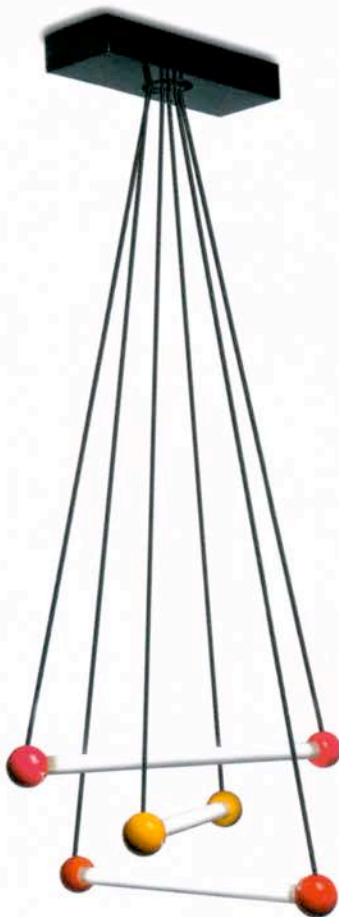

STEEPS

Delux

STRO
gazine

inderen
jaar in de maanden
ember en december

Vederlichte tafel

Het onderstel van dit salontafeltje van Rolf Benz, in de vorm van een gebogen buis, steekt slim uit het glazen tafelblad. Zo kan je de elegante bijzettafel eenvoudig verplaatsen. Leverbaar in transparant of gelakt glas, ook het onderstel is verkrijgbaar in diverse uitvoeringen. Richtprijs 385 euro.
www.rolf-benz.com

Licht met ballen

Het Belgische label Tamawa is inmiddels beroemd om zijn design met ballen - letterlijk en figuurlijk. Deze 'Ray Light' is ontworpen door niemand minder dan Sylvain Willenz, designer van het jaar 2009. Vervaardigd uit tl-buizen en bakelieten bollen en verkrijgbaar in kleur of zwart. Richtprijs 985 euro.
www.tamawa.be

Exclusieve eenvoud

De Motley Drums van Wildspirit zijn bleef als poef, zitblok, bijzettafel of zelfs k... kunnen dienen. De hedendaagse, e... designmeubels worden gemaakt in tw... ten hout. De drums in berkenhout zijn... nen bedoeld, de cederhouten drums... ook buiten gezet worden. Hun geur i... sectenwerend, als dat niet functioneel... prijzen vanaf 1.205 euro.
www.wildspirit.eu

Vreemde Vormen

Poef met pootjes

Designspecialist Moroso weet hoe het op moet vallen... Op de

De kaarten liggen goed

Inderdaad, dit is een tafel die net lijkt weggelopen te z...