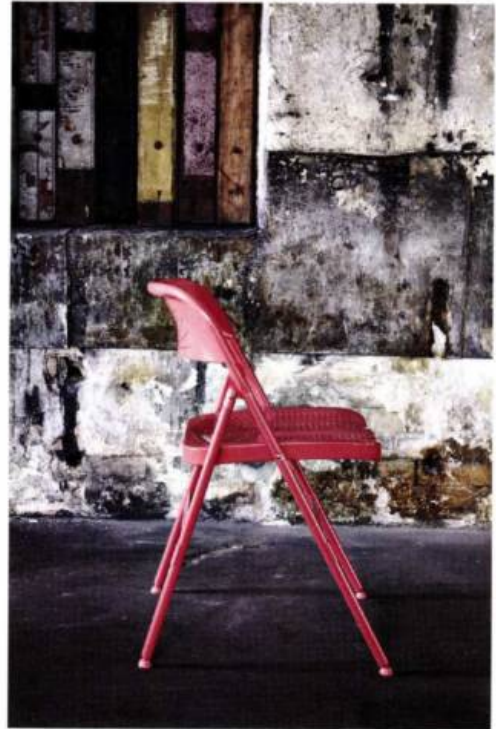

DIANA VON FURSTENBERG ONTWIERP VOOR EVIAN DEZE FLES IN LIMITED EDITION. VERKRIJGBAAR BIJ DELHAIZE EN BEPAALDE DRANKENHANDELAARS.

Comfortabele klapstoel

Wist je dat de klapstoel een uitvinding is die dateert van 1947? Ondertussen zijn ze goed ingeburgerd. Ikea pakt uit met de metalen klapstoel 'Frode' die verkrijgbaar is in drie kleuren: turkoois, donkergrijs en rood. (www.ikea.be)

Bol als inspiratie

Het Belgische Tamawa speelt al een hele tijd met de typische bollen die de rode draad vormen doorheen de collectie. Op Interieur 2012 hadden we een leuk gesprek met de designer Hubert Verstraeten die voor Tamawa deze lamp, de Eye Light, ontwierp. (www.tamawa.be)